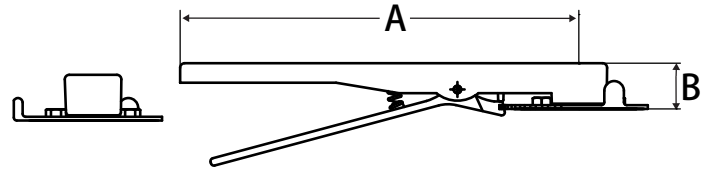

Butterfly Valve Handle

Ten-position Lockable Lever Handle

BFV-Lever Handle

Dimensions

Part No.	Size	A	B
BLH2-3	2" - 3"	10.51	1.18
BLH4	4"	10.51	1.18
BLH5-6	5" - 6"	10.51	1.18
BLH8	8"	14.06	0.98
BLH10	10"	14.06	0.98
BLH12	12"	14.06	0.98

Butterfly Valve Handle

Butterfly Gear Operator

BFV-Worm Gear Operator

2-14"

16-36"

Dimensions

Part No.	Size	A	B	C	D	E	F	G	H
2-14"									
BGO2-3	2"-3"	4.72	2.01	1.77	2.01	6.06	5.90	1.53	1.77
BGO4	4"	4.72	2.01	1.77	2.01	6.06	5.90	1.53	1.77
BGO5-6	5"-6"	4.72	2.01	1.77	2.01	6.06	5.90	1.53	1.77
BGO8	8"	7.99	2.79	2.60	2.79	8.82	11.22	1.46	2.16
BGO10	10"	7.99	2.79	2.60	2.79	8.82	11.22	1.46	2.16
BGO12-14	12"-14"	8.74	2.99	3.15	2.79	8.46	11.22	1.42	2.36
16-36"									
BGO16-18	16"-18"	16.53	12.28	-	-	14.37	11.22	-	5.03
BGO20	20"	16.53	12.28	-	-	14.37	11.22	-	5.03
BGO24	24"	20.47	15.27	-	-	16.38	15.16	-	5.51
BGO30	30"	23.42	17.44	-	-	19.01	16.73	-	5.87
BGO36	36"	29.88	19.37	-	-	23.62	16.73	-	7.28