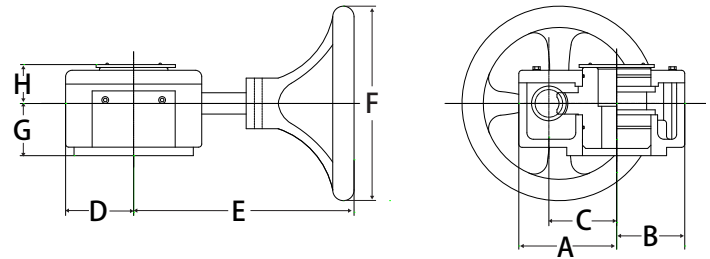

Butterfly Valve Handle

Ten-position Lockable Lever Handle

BFV-Lever Handle

Dimensions

Part No.	Size	A	B
BLH2-3	2" - 3"	10.51	1.18
BLH4	4"	10.51	1.18
BLH5-6	5" - 6"	10.51	1.18
BLH8	8"	14.06	0.98
BLH10	10"	14.06	0.98
BLH12	12"	14.06	0.98

Butterfly Valve Handle

Butterfly Gear Operator

BFV-Worm Gear Operator

2-14"

16-36"

Dimensions

Part No.	Size	A	B	C	D	E	F	G	H
2-14"									
BGO2-3	2"-3"	4.72	2.01	1.77	2.01	6.06	5.90	1.53	1.77
BGO4	4"	4.72	2.01	1.77	2.01	6.06	5.90	1.53	1.77
BGO5-6	5"-6"	4.72	2.01	1.77	2.01	6.06	5.90	1.53	1.77
BGO8	8"	7.99	2.79	2.60	2.79	8.82	11.22	1.46	2.16
BGO10	10"	7.99	2.79	2.60	2.79	8.82	11.22	1.46	2.16
BGO12-14	12"-14"	8.74	2.99	3.15	2.79	8.46	11.22	1.42	2.36
16-36"									
BGO16-18	16"-18"	16.53	12.28	-	-	14.37	11.22	-	5.03
BGO20	20"	16.53	12.28	-	-	14.37	11.22	-	5.03
BGO24	24"	20.47	15.27	-	-	16.38	15.16	-	5.51
BGO30	30"	23.42	17.44	-	-	19.01	16.73	-	5.87
BGO36	36"	29.88	19.37	-	-	23.62	16.73	-	7.28