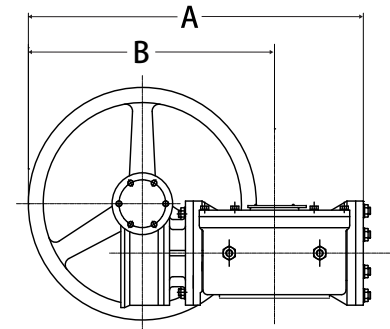

Butterfly Valve Handle

Ten-position Lockable Lever Handle

BFV-Lever Handle

Dimensions

Part No.	Size	A	B
BLH2-3	2" - 3"	10.51	1.18
BLH4	4"	10.51	1.18
BLH5-6	5" - 6"	10.51	1.18
BLH8	8"	14.06	0.98
BLH10	10"	14.06	0.98
BLH12	12"	14.06	0.98

Butterfly Valve Handle

Butterfly Gear Operator

BFV-Worm Gear Operator

2-14"

16-36"

Dimensions

Part No.	Size	A	B	C	D	E	F	G	H
2-14"									
BGO2-3	2"-3"	4.72	2.01	1.77	2.01	6.06	5.90	1.53	1.77
BGO4	4"	4.72	2.01	1.77	2.01	6.06	5.90	1.53	1.77
BGO5-6	5"-6"	4.72	2.01	1.77	2.01	6.06	5.90	1.53	1.77
BGO8	8"	7.99	2.79	2.60	2.79	8.82	11.22	1.46	2.16
BGO10	10"	7.99	2.79	2.60	2.79	8.82	11.22	1.46	2.16
BGO12-14	12"-14"	8.74	2.99	3.15	2.79	8.46	11.22	1.42	2.36
16-36"									
BGO16-18	16"-18"	16.53	12.28	-	-	14.37	11.22	-	5.03
BGO20	20"	16.53	12.28	-	-	14.37	11.22	-	5.03
BGO24	24"	20.47	15.27	-	-	16.38	15.16	-	5.51
BGO30	30"	23.42	17.44	-	-	19.01	16.73	-	5.87
BGO36	36"	29.88	19.37	-	-	23.62	16.73	-	7.28