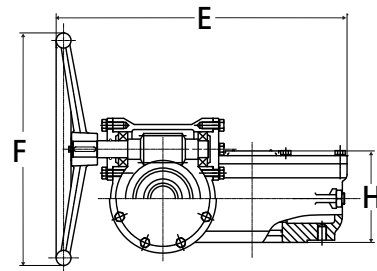

Butterfly Valve Handle

Ten-position Lockable Lever Handle

BFV-Lever Handle

Dimensions

Part No.	Size	A	B
BLH2-3	2" - 3"	10.51	1.18
BLH4	4"	10.51	1.18
BLH5-6	5" - 6"	10.51	1.18
BLH8	8"	14.06	0.98
BLH10	10"	14.06	0.98
BLH12	12"	14.06	0.98

Butterfly Valve Handle

Butterfly Gear Operator

BFV-Worm Gear Operator

2-14"

16-36"

Dimensions

Part No.	Size	A	B	C	D	E	F	G	H
2-14"									
BGO2-3	2"-3"	4.72	2.01	1.77	2.01	6.06	5.90	1.53	1.77
BGO4	4"	4.72	2.01	1.77	2.01	6.06	5.90	1.53	1.77
BGO5-6	5"-6"	4.72	2.01	1.77	2.01	6.06	5.90	1.53	1.77
BGO8	8"	7.99	2.79	2.60	2.79	8.82	11.22	1.46	2.16
BGO10	10"	7.99	2.79	2.60	2.79	8.82	11.22	1.46	2.16
BGO12-14	12"-14"	8.74	2.99	3.15	2.79	8.46	11.22	1.42	2.36
16-36"									
BGO16-18	16"-18"	16.53	12.28	-	-	14.37	11.22	-	5.03
BGO20	20"	16.53	12.28	-	-	14.37	11.22	-	5.03
BGO24	24"	20.47	15.27	-	-	16.38	15.16	-	5.51
BGO30	30"	23.42	17.44	-	-	19.01	16.73	-	5.87
BGO36	36"	29.88	19.37	-	-	23.62	16.73	-	7.28