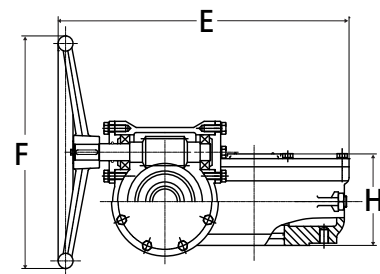

Butterfly Valve Handle

Ten-position Lockable Lever Handle

BFV-Lever Handle

Dimensions

Part No.	Size	A	B
BLH2-3	2" - 3"	10.51	1.18
BLH4	4"	10.51	1.18
BLH5-6	5" - 6"	10.51	1.18
BLH8	8"	14.06	0.98
BLH10	10"	14.06	0.98
BLH12	12"	14.06	0.98

Butterfly Valve Handle

Butterfly Gear Operator

BFV-Worm Gear Operator

2-14"

16-36"

Dimensions

Part No.	Size	A	B	C	D	E	F	G	H
2-14"									
BGO2-3	2"-3"	4.72	2.01	1.77	2.01	6.06	5.90	1.53	1.77
BGO4	4"	4.72	2.01	1.77	2.01	6.06	5.90	1.53	1.77
BGO5-6	5"-6"	4.72	2.01	1.77	2.01	6.06	5.90	1.53	1.77
BGO8	8"	7.99	2.79	2.60	2.79	8.82	11.22	1.46	2.16
BGO10	10"	7.99	2.79	2.60	2.79	8.82	11.22	1.46	2.16
BGO12-14	12"-14"	8.74	2.99	3.15	2.79	8.46	11.22	1.42	2.36
16-36"									
BGO16-18	16"-18"	16.53	12.28	-	-	14.37	11.22	-	5.03
BGO20	20"	16.53	12.28	-	-	14.37	11.22	-	5.03
BGO24	24"	20.47	15.27	-	-	16.38	15.16	-	5.51
BGO30	30"	23.42	17.44	-	-	19.01	16.73	-	5.87
BGO36	36"	29.88	19.37	-	-	23.62	16.73	-	7.28