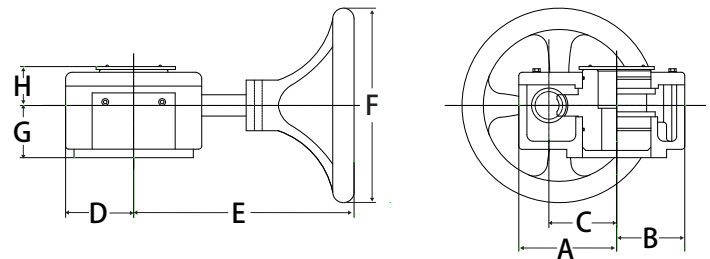

Butterfly Valve Handle

Ten-position Lockable Lever Handle

BFV-Lever Handle

Dimensions

Part No.	Size	A	B
BLH2-3	2" - 3"	10.51	1.18
BLH4	4"	10.51	1.18
BLH5-6	5" - 6"	10.51	1.18
BLH8	8"	14.06	0.98
BLH10	10"	14.06	0.98
BLH12	12"	14.06	0.98

Butterfly Valve Handle

Butterfly Gear Operator

BFV-Worm Gear Operator

2-14"

16-36"

Dimensions

Part No.	Size	A	B	C	D	E	F	G	H
2-14"									
BGO2-3	2"-3"	4.72	2.01	1.77	2.01	6.06	5.90	1.53	1.77
BGO4	4"	4.72	2.01	1.77	2.01	6.06	5.90	1.53	1.77
BGO5-6	5"-6"	4.72	2.01	1.77	2.01	6.06	5.90	1.53	1.77
BGO8	8"	7.99	2.79	2.60	2.79	8.82	11.22	1.46	2.16
BGO10	10"	7.99	2.79	2.60	2.79	8.82	11.22	1.46	2.16
BGO12-14	12"-14"	8.74	2.99	3.15	2.79	8.46	11.22	1.42	2.36
16-36"									
BGO16-18	16"-18"	16.53	12.28	-	-	14.37	11.22	-	5.03
BGO20	20"	16.53	12.28	-	-	14.37	11.22	-	5.03
BGO24	24"	20.47	15.27	-	-	16.38	15.16	-	5.51
BGO30	30"	23.42	17.44	-	-	19.01	16.73	-	5.87
BGO36	36"	29.88	19.37	-	-	23.62	16.73	-	7.28