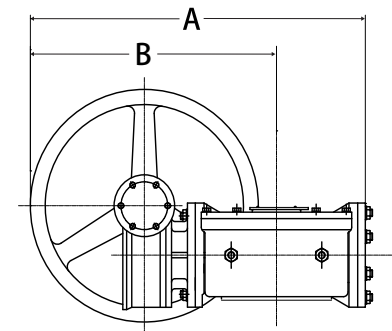

Butterfly Valve Handle

Ten-position Lockable Lever Handle

BFV-Lever Handle

Dimensions

Part No.	Size	A	B
BLH2-3	2" - 3"	10.51	1.18
BLH4	4"	10.51	1.18
BLH5-6	5" - 6"	10.51	1.18
BLH8	8"	14.06	0.98
BLH10	10"	14.06	0.98
BLH12	12"	14.06	0.98

Butterfly Valve Handle

Butterfly Gear Operator

BFV-Worm Gear Operator

2-14"

16-36"

Dimensions

Part No.	Size	A	B	C	D	E	F	G	H
2-14"									
BGO2-3	2"-3"	4.72	2.01	1.77	2.01	6.06	5.90	1.53	1.77
BGO4	4"	4.72	2.01	1.77	2.01	6.06	5.90	1.53	1.77
BGO5-6	5"-6"	4.72	2.01	1.77	2.01	6.06	5.90	1.53	1.77
BGO8	8"	7.99	2.79	2.60	2.79	8.82	11.22	1.46	2.16
BGO10	10"	7.99	2.79	2.60	2.79	8.82	11.22	1.46	2.16
BGO12-14	12"-14"	8.74	2.99	3.15	2.79	8.46	11.22	1.42	2.36
16-36"									
BGO16-18	16"-18"	16.53	12.28	-	-	14.37	11.22	-	5.03
BGO20	20"	16.53	12.28	-	-	14.37	11.22	-	5.03
BGO24	24"	20.47	15.27	-	-	16.38	15.16	-	5.51
BGO30	30"	23.42	17.44	-	-	19.01	16.73	-	5.87
BGO36	36"	29.88	19.37	-	-	23.62	16.73	-	7.28