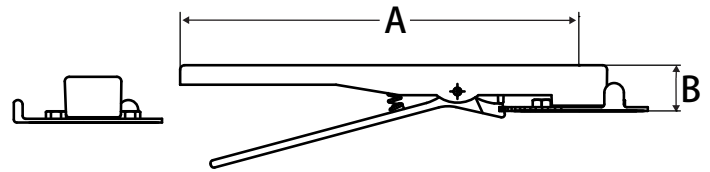

Butterfly Valve Handle

Ten-position Lockable Lever Handle

BFV-Lever Handle

Dimensions

Part No.	Size	A	B
BLH2-3	2" - 3"	10.51	1.18
BLH4	4"	10.51	1.18
BLH5-6	5" - 6"	10.51	1.18
BLH8	8"	14.06	0.98
BLH10	10"	14.06	0.98
BLH12	12"	14.06	0.98

Butterfly Valve Handle

Butterfly Gear Operator

BFV-Worm Gear Operator

2-14"

16-36"

Dimensions

Part No.	Size	A	B	C	D	E	F	G	H
2-14"									
BGO2-3	2"-3"	4.72	2.01	1.77	2.01	6.06	5.90	1.53	1.77
BGO4	4"	4.72	2.01	1.77	2.01	6.06	5.90	1.53	1.77
BGO5-6	5"-6"	4.72	2.01	1.77	2.01	6.06	5.90	1.53	1.77
BGO8	8"	7.99	2.79	2.60	2.79	8.82	11.22	1.46	2.16
BGO10	10"	7.99	2.79	2.60	2.79	8.82	11.22	1.46	2.16
BGO12-14	12"-14"	8.74	2.99	3.15	2.79	8.46	11.22	1.42	2.36
16-36"									
BGO16-18	16"-18"	16.53	12.28	-	-	14.37	11.22	-	5.03
BGO20	20"	16.53	12.28	-	-	14.37	11.22	-	5.03
BGO24	24"	20.47	15.27	-	-	16.38	15.16	-	5.51
BGO30	30"	23.42	17.44	-	-	19.01	16.73	-	5.87
BGO36	36"	29.88	19.37	-	-	23.62	16.73	-	7.28